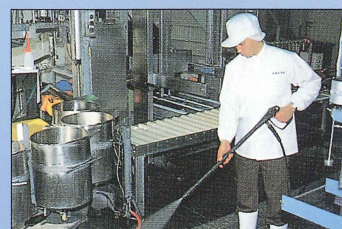

何処でも使える100ボルト電源で高温、高圧の湯を強力に噴射。
油類、有機質などのしつこい汚れもキレイサッパリ見る間に落とす。

超軽量小型・高温水高圧洗浄機

ジェットマンFH-77HR

ホット、コールド、ウエット・サンドブラスト、
洗浄・消毒液スプレーの4役に威力を発揮。用途無限。
無類の使いやすさ、移動性、そして抜群の経済性。

▲門扉や外壁の洗浄

▲オートバイや自動車の洗浄

▲食品工場の床、壁などの洗浄

▲機械部品の洗浄