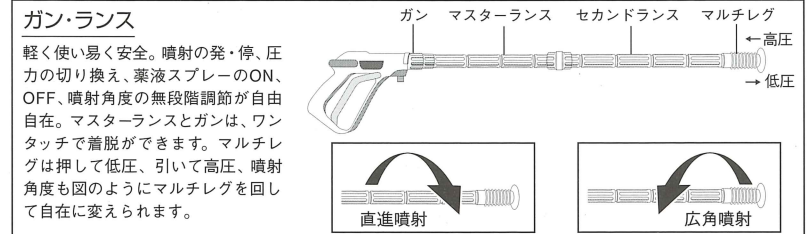

備考：1) 上記の数値は、当社試験室に於ける実測により確認済みのもので、
2) 性能の向上、改善のため上記仕様を予告なく変更することがございますので
予めご了承ください。

移動用ハンドル
ハンドルの脱着が容易です。

ホースリール

圧力計
大きく見易く表示
されます。

排気筒
排気筒を含むボイラー外筒は、熱
伝導率の低いステンレス製で、機
械本体やカバーを高温から保護し
ます。

電源スイッチ
給水口
水道ホースの直結が容易
です。

薬液タンク
ランス先端のマルチレグを
低圧にすると薬液が自動的
に吸引吐出されます。

コールド・ホット
切換ダイヤル

運搬用ハンドル
パイプ一体型で丈夫。
持ち運びが容易。

吐出口
吐出ホースの接続はワンタッチ。

車輪
砂利道でも移動が楽な4輪ソリッドタイヤ。

上図セットと下図ガン・ランス (含マルチレグ) 及び吐出ホース (8m) が標準付属します。

選択付属品 (有償)

1. セカンドランス