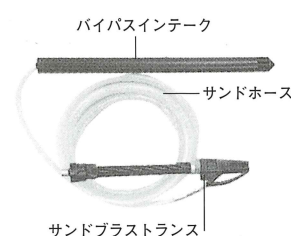

4. ウェットサンドブラストキット

●噴射水流の負圧で研掃材を吸引し、噴射水流に混入。ホコリを立てずに塗装や錆などを剥離します。

補用品 (有償)

◆業務用濃縮洗剤

商品名	用途	希釈倍率
プロクリーンAP	汎用	原液~80
プロクリーンFV	動・植物油用	原液~40
プロクリーンMO	鉱物油用	原液~40

※各18ℓ缶入り。

■リース・ローンのおすすめ

お得で手軽な**ZAOH**リース/ローンのご利用をおすすめします。

現場実演

ご連絡くだされば、ご指定の日時・場所で実演をお目にかけます。常時巡回していますので、お気軽にお申し付けください。

蔵王産業株式会社

本社 / 東京都江東区毛利1-19-5 〒135-0001
TEL: 03-5600-0325 FAX: 03-5600-0518
URL: <http://www.zaohnet.co.jp/>

販売店

Sales & Service Network

営業所の所在地及び電話番号

札幌/0133-73-8411	横浜/045-866-2221	神戸/078-794-3101
仙台/022-378-8840	新潟/025-286-1811	岡山/086-292-5191
宇都宮/0289-76-1831	静岡/054-238-0671	広島/082-277-5821
水戸/029-243-2571	金沢/076-240-8311	福岡/092-621-6415
船橋/047-434-0020	名古屋/0568-31-6121	鹿児島/099-269-7021
川越/049-226-1130	京都/075-594-6211	
東京/03-5600-0511	大阪/06-6971-8011